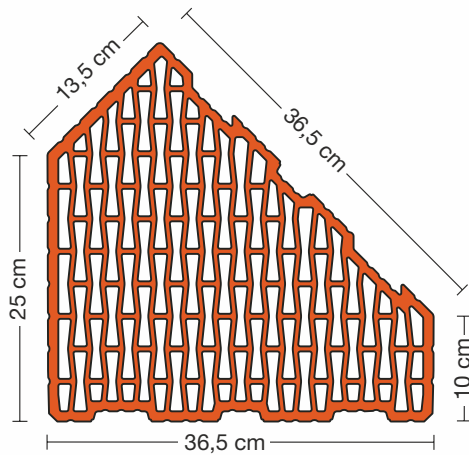

Art.Nr.	Bezeichnung	Format	Abmessung [cm]			Gewicht [ca. kg/Stk.]	Stück/Palette
			Wanddicke	Länge	Höhe		
1032	Winkelziegel XP*	12 DF	36,5	35,0	24,9	26,1	36
1062	Fenster Anschlagstein XP*	12 DF	36,5	21,5	24,9	19,0	48 Paare

### Winkelziegel XP 36,5 cm

### Fenster Anschlagstein XP 36,5 cm