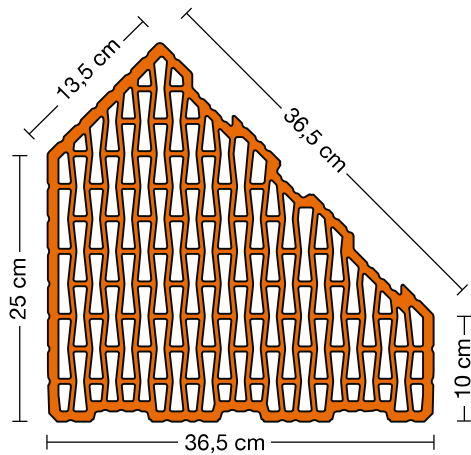

Art.Nr.	Bezeichnung	Format	Abmessung [cm]			Gewicht [ca. kg/Stk.]	Stück/Palette
			Wanddicke	Länge	Höhe		
1032	Winkelziegel XP*	12 DF	36,5	35,0	24,9	26,1	36
1062	Fenster Anschlagstein XP*	12 DF	36,5	21,5	24,9	19,0	48 Paare

* geeignet für EDER XP 9, 10, 11 und EDER P 012

Lieferung inkl. deckelndem Dünnbettmörtel

Winkelziegel XP 36,5 cm

Fenster Anschlagstein XP 36,5 cm

ZIEGELWERK FREITAL EDER GMBH

D-01705 Freital, Wilsdruffer Straße 25