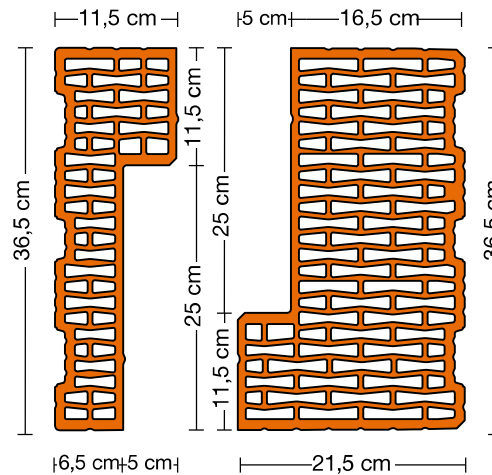

Art.Nr.	Bezeichnung	Format	Abmessung [cm]			Gewicht [ca. kg/Stk.]	Stück/Palette
			Wanddicke	Länge	Höhe		
1032	Winkelziegel XP*	12 DF	36,5	35,0	24,9	26,1	36
1062	Fenster Anschlagstein XP*	12 DF	36,5	21,5	24,9	19,0	48 Paare

* geeignet für EDER XP 9, 10, 11 und EDER P 012

Lieferung inkl. deckelndem Dünnbettmörtel

Winkelziegel XP 36,5 cm

Fenster Anschlagstein XP 36,5 cm

ZIEGELWERK FREITAL EDER GMBH

D-01705 Freital, Wilsdruffer Straße 25